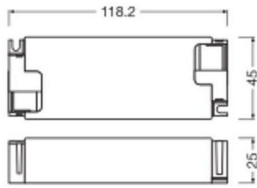

Scheda tecnica Ledvance LED Driver Zigbee Direct Performance 30W 220-240V

[Visualizza il prodotto](#)

Dati tecnici

SKU	256383
EAN	4099854668654
Codice Produttore	4099854668654
Marca	Ledvance
Nome del fabbricante	LED DRIVER ZIGBEE DIRECT PERFORMANCE 30W 220-240V 0A7
Quantità confezione bulk	1
Garanzia Totale di Lampadadiretta	5 anni

Informazioni tecniche

Tecnologia	Accessorio
Ecosystem Compatibility	Ledvance Smart+
Lighting Control	Zigbee
Voltaggio (V)	220-240
Dimmerabile	Sì, dimmerabile con Zigbee
Potenza Lampada	30W
Ballast per lampade	LED
Tensione in entrata (V)	220-240
Tensione in uscita (V)	10-52V
Potenza Lampada	30
Protezione da solidi e liquidi	IP20