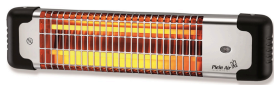

## Scheda tecnica Plein Air Stufa elettrica a infrarossi Patio 1200W

[Visualizza il prodotto](#)

### Dati tecnici

SKU	245479
EAN	8008004115258
Codice Produttore	R-1200
Marca	Senza marca
Nome del fabbricante	REGLETTE MODEL INFRARED HEATER600-1200W
Quantità confezione bulk	6
Garanzia Totale di Lampadadiretta	2 anni

### Informazioni tecniche

Potenza Lampada	1200W
Dimmerabile	Non dimmerabile
Colore dell'Apparecchio	Bianco
Colore del Rivestimento	Bianco
Tipo di Prodotto	Insect Killer-Heater