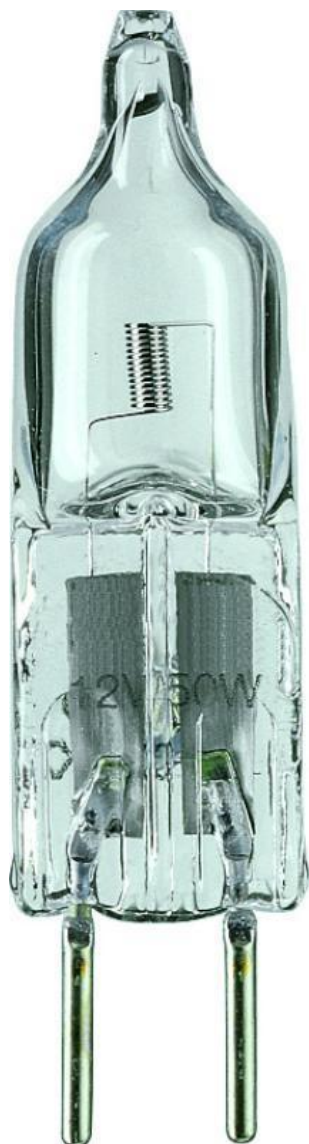

Scheda tecnica Philips Capsuleline 50W GY6.35 12V
CL 4000h - 13102

[Visualizza il prodotto](#)

Dati tecnici

SKU	115007
EAN	8711500402172
Codice Produttore	40217250
Marca	Philips
Nome del fabbricante	Caps 50W GY6.35 12V CL 4000h 1CT/10X10F
Quantità confezione bulk	100
Classe efficienza energetica	G
Vecchia classe efficienza energetica	C

Vita Media Utile (ora)	4000
------------------------	------

Informazioni tecniche

Tecnologia	Alogena
Potenza Lampada	50W
Voltaggio (V)	12
Dimmerabile	Sì, dimmerabile
Attacco	GY6.35
Codice Colore	930 Bianco Caldo
Colore della Luce (Kelvin)	3000 Bianco Caldo
Indice di Resa Cromatica (Ra)	90-99 - Perfetta resa cromatica
Colore Chiaro	Bianco
Impostazione del Colore	Colore unico
Flusso Luminoso (Lumen)	880lm
Efficienza (Lm/W)	17.6
Tipo di Prodotto	GY6.35 Conventional

Info prodotto

EOC8	40217250
Tipo di sensore	Nessun sensore

Dimensioni

Lunghezza (mm)	44
----------------	----

Altezza (mm)	44
--------------	----

Diametro (mm)	12
---------------	----

Forma	Capsula
-------	---------