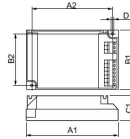

Scheda tecnica Philips HF-P 218 PL-T/C III 220-240V for 2x18W

[Visualizza il prodotto](#)

Product Details

Quantità confezione bulk 12

Dati tecnici

SKU	180414
EAN	8711500881038
Codice Produttore	83417800
Marca	Philips
Nome del fabbricante	HF-P 1/218 PL-T/C III 220-240V
Garanzia Totale di Lampadadiretta	1 anno