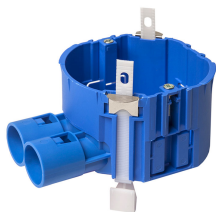

## Scheda tecnica Vuoto Parete Box 2x16/19mm Il Giro 50mm Blue

[Visualizza il prodotto](#)

### Dati tecnici

SKU	244117
EAN	8712507140982
Codice Produttore	HW52-F
Marca	Senza marca
Nome del fabbricante	HOLLOW WALLS 50MM 2X16/19MM
Quantità confezione bulk	1