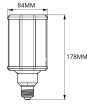

Scheda tecnica Philips TrueForce LED E27 HPL
Ghiaccio 25W 2900lm 360D - 740 Bianco Freddo |
Sostitutiva 80W

[Visualizza il prodotto](#)

Dati tecnici

SKU	229880
EAN	8718696687024
Codice Produttore	68702400
Marca	Philips
Nome del fabbricante	TForce LED HPL ND 29-25W E27 740 FR
Quantità confezione bulk	6
Garanzia Totale di Lampadadiretta	5 anni
Classe efficienza energetica	E
Vecchia classe efficienza energetica	A++
Vita Media Utile (ora)	50000

Informazioni tecniche

Tecnologia	LED
Tipo di Prodotto	E27 LED
Sostituto (Watt)	80
Voltaggio (V)	220-240
Potenza Lampada	25W
Dimmerabile	Non dimmerabile
Attacco	E27
Codice Colore	740 Bianco Freddo
Colore della Luce (Kelvin)	4000 Bianco Freddo

Dimensioni

Altezza (mm)	178
Lunghezza (mm)	197
Diametro (mm)	84
Forma	Blocco

Perché scegliere Lampadadiretta?

 **Specialista** dell'illuminazione  Piani di illuminazione **personalizzati**

 Fino a **7 anni** di garanzia  Resi facili entro **14 giorni**