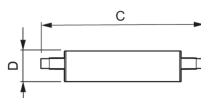

[Visualizza il prodotto](#)

Dati tecnici

SKU	231200
EAN	8718696714065
Codice Produttore	71406500
Marca	Philips
Nome del fabbricante	CorePro LED linear D 14-120W R7S 118 840
Quantità confezione bulk	1
Garanzia Totale di Lampadadiretta	2 anni
Classe efficienza energetica	D
Vecchia classe efficienza energetica	A++
Vita Media Utile (ora)	15000

Informazioni tecniche

Tecnologia	LED
Tipo di Prodotto	R7s LED
Sostituto (Watt)	120
Potenza Lampada	14W
Dimmerabile	Sì, dimmerabile
Attacco	R7s
Codice Colore	840 Bianco Freddo
Colore della Luce (Kelvin)	4000 Bianco Freddo
Indice di Resa Cromatica (Ra)	80-89 - Buona resa cromatica
Colore Chiaro	Bianco