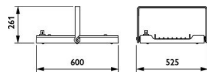

Scheda tecnica Philips Highbay LED GentleSpace BY481P 232W 35000lm 44D - 865 Luce del Giorno | IP65 - Dali Dimmerabile