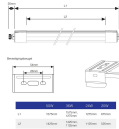

Scheda tecnica Noxion Reglette LED
Extrusion 36W 4200lm - 840 Bianco
Freddo | 160cm

[Visualizza il prodotto](#)

Dati tecnici

SKU	231984
EAN	8719157004022
Codice Produttore	8719157004022
Marca	Noxion
Nome del fabbricante	Noxion LED TL Waterproof Extrusion 36W 4000K 1600mm (1x58W eqv.)
Garanzia Totale di Lampadadiretta	4 anni
Vita Media Utile (ora)	35000

Informazioni tecniche

Tecnologia	LED Integrato
Sostituto (Watt)	1x58
Potenza Lampada	36W
Voltaggio (V)	220-240
Dimmerabile	Non dimmerabile
Colore Chiaro	Bianco
Codice Colore	840 Bianco Freddo
Colore della Luce (Kelvin)	4000 Bianco Freddo
Indice di Resa Cromatica (Ra)	80-89 - Buona resa cromatica
Impostazione del Colore	Colore unico
Flusso Luminoso (Lumen)	4200lm

Efficienza (Lm/W)	116.7
Fattore Potenza	>0.90
Lampadina inclusa	Sì
Compatibile per Esterni	Sì
Lunghezza	160cm
Tipo di Prodotto	Reglette Stagne LED

Dettagli sulla plafoniera

Connessione Infisso	Connessione a vite
Protezione da solidi e liquidi	IP66
Protezione da impatti	IK08 - 5 Joule
Temperatura di Lavoro	-15 to +45
Colore dell'Apparecchio	Grigio
Colore del Rivestimento	Grigio
Luce d'Emergenza	Senza luce di emergenza
Product Serie	Extrusion

Dimensioni

Lunghezza (mm)	1600
Larghezza (mm)	65
Altezza (mm)	65

Informazioni sul sensore Perché scegliere Lampadadiretta?

Tipo di sensore

Nessun sensore

Specialista dell'illuminazione

Piani di illuminazione **personalizzati**