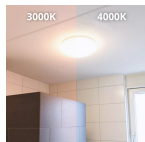

Scheda tecnica Noxion Bulkhead LED  
Corido Bianca 18W 1386lm - 830 Luce  
Calda | 360mm - IP44 - Emergenza 1H

[Visualizza il prodotto](#)

## Informazioni tecniche

Tecnologia	LED Integrato
Sostituto (Watt)	2x18
Potenza Lampada	18W
Voltaggio (V)	220-240
Dimmerabile	Non dimmerabile
Codice Colore	830 Bianco Caldo
Colore della Luce (Kelvin)	3000 Bianco Caldo
Indice di Resa Cromatica (Ra)	80-89 - Buona resa cromatica
Colore Chiaro	Bianco
Impostazione del Colore	Colore unico
Flusso Luminoso (Lumen)	1386lm