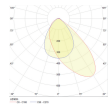

[Visualizza il prodotto](#)

Dati tecnici

SKU	242020
EAN	8719157032421
Codice Produttore	8719157032421
Marca	Noxion
Nome del fabbricante	Noxion LED Linear Light NX-Line Module 8/1500 35W 4000K AR60 WH
Garanzia Totale di Lampadadiretta	6 anni
Vita Media Utile (ora)	50000

Informazioni tecniche

Tecnologia	LED Integrato
Potenza Lampada	35W
Voltaggio (V)	220-240
Dimmerabile	Non dimmerabile
Colore Chiaro	Bianco
Codice Colore	840 Bianco Freddo
Colore della Luce (Kelvin)	4000 Bianco Freddo
Indice di Resa Cromatica (Ra)	80-89 - Buona resa cromatica
Impostazione del Colore	Colore unico
Flusso Luminoso (Lumen)	5600lm
Efficienza (Lm/W)	160
Angolo del Fascio luminoso (gradi)	60