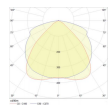

[Visualizza il prodotto](#)

Dati tecnici

SKU	242113
EAN	8719157033206
Codice Produttore	8719157033206
Marca	Noxion
Nome del fabbricante	Noxion LED Linear Light NX-Line Module 8/1500 70W 4000K WD90 WH incl. Emergency integration OMIM01.L
Garanzia Totale di Lampadadiretta	6 anni
Vita Media Utile (ora)	50000

Informazioni tecniche

Tecnologia	LED Integrato
Potenza Lampada	70W
Voltaggio (V)	220-240
Dimmerabile	Non dimmerabile
Colore Chiaro	Bianco
Codice Colore	840 Bianco Freddo
Colore della Luce (Kelvin)	4000 Bianco Freddo
Indice di Resa Cromatica (Ra)	80-89 - Buona resa cromatica
Impostazione del Colore	Colore unico
Flusso Luminoso (Lumen)	11200lm
Efficienza (Lm/W)	160
Angolo del Fascio luminoso (gradi)	90