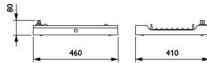

Scheda tecnica Philips Highbay LED GentleSpace BY482P 120W 17000lm 44D - 840 Bianco Freddo | IP65 - Dali Dimmerabile

[Visualizza il prodotto](#)

Dati tecnici

SKU	238810
EAN	8719514010901
Codice Produttore	01090100
Marca	Philips
Nome del fabbricante	BY482P LED170S/840 PSD WB GC SI
Garanzia Totale di Lampadadiretta	5 anni
Vita Media Utile (ora)	100000

Informazioni tecniche

Tecnologia	LED Integrato
Sostituto (Watt)	250
Potenza Lampada	120W
Dimmerabile	Sì, dimmerabile Dali
Driver Incluso	Sì
Voltaggio (V)	220-240
Codice Colore	840 Bianco Freddo
Colore della Luce (Kelvin)	4000 Bianco Freddo
Indice di Resa Cromatica (Ra)	80-89 - Buona resa cromatica
Colore Chiaro	Bianco
Impostazione del Colore	Colore unico
Angolo del Fascio luminoso (gradi)	44
Flusso Luminoso (Lumen)	17000lm
Efficienza (Lm/W)	141.7