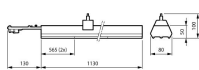

Scheda tecnica Philips LED Fila continua Coreline LL212X
33W 5300lm 84D - 840 Bianco Freddo | 1130mm - 7 poli -
Dali Dimmerabile