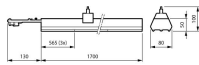

Scheda tecnica Philips LED Fila continua Coreline LL217X
79W 12000lm 84D - 840 Bianco Freddo | 1700mm - 7 poli -
Dali Dimmerabile

[Visualizza il prodotto](#)

Dati tecnici

SKU	239476
EAN	8719514107830
Codice Produttore	10783000
Marca	Philips
Nome del fabbricante	LL217X 120S/840 1x PSD WB 7x1.5 HE
Garanzia Totale di Lampadadiretta	5 anni
Vita Media Utile (ora)	50000

Fattore Potenza	>0.95
Lampadina inclusa	Sì
Tipo di Prodotto	Binari per sistemi LED

Dettagli sulla plafoniera

EOC8	10783000
Montaggio	Trunking
Connessione Infisso	Unità di collegamento a 7 poli
Protezione da solidi e liquidi	IP20
Protezione da impatti	IK02 - 0.20 Joule
Alloggiamento	Acciaio
Colore dell'Apparecchio	Bianco
Product Serie	LL217X

Dimensioni

Lunghezza (mm)	1700
Larghezza (mm)	80
Altezza (mm)	50

Informazioni sul sensore

Tipo di sensore	Nessun sensore
-----------------	----------------

Perché scegliere Lampadadiretta?

Specialista dell'illuminazione