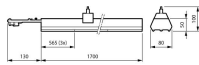

Scheda tecnica Philips LED Fila continua Coreline LL217X
48.5W 8000lm 84D - 840 Bianco Freddo | 1700mm - 7 poli
- Dali Dimmerabile