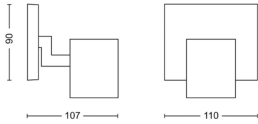

Scheda tecnica Philips Runner Luce Da Parete Metallo Nero | Adatto per 1x GU10

[Visualizza il prodotto](#)

Dati tecnici

SKU	253154
EAN	8719514435292
Codice Produttore	43529200
Marca	Philips
Nome del fabbricante	Philips Runner opbouwspot - 1-lichts - zwart
Garanzia Totale di Lampadadiretta	2 anni

Dettagli sulla plafoniera

Connessione Infisso	Cavo
Protezione da solidi e liquidi	IP20
Colore dell'Apparecchio	Nero
Alloggiamento	Metallo
Product Serie	Runner

Dimensioni

Lunghezza (mm)	110
Larghezza (mm)	90
Altezza (mm)	107