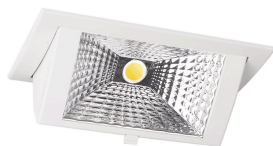

## Scheda tecnica Downlight LED Wallwasher Wally Medio Bianca 27W 3850lm 78x100D - 840 Bianco Freddo - 238x145mm

[Visualizza il prodotto](#)

### Informazioni tecniche

Inclinabile	Sì
Tecnologia	LED Integrato
Potenza Lampada	27W
Voltaggio (V)	220-240
Dimmerabile	Non dimmerabile
Codice Colore	840 Bianco Freddo
Colore della Luce (Kelvin)	4000 Bianco Freddo
Indice di Resa Cromatica (Ra)	80-89 - Buona resa cromatica
Colore Chiaro	Bianco
Impostazione del Colore	Colore unico
Driver Incluso	Sì

Angolo del Fascio luminoso (gradi)	78x100
Flusso Luminoso (Lumen)	3850lm
Efficienza (Lm/W)	142.6
Fattore Potenza	>0.90
Profondità d'Installazione (mm)	100
Copertura Ottica	Vetro
Tipo di Prodotto	Downlight LED

## Dettagli sulla plafoniera

Montaggio	Incasso
Spazio richiesto (mm)	218x125
Protezione da solidi e liquidi	IP20
Alloggiamento	Alluminio
Colore dell'Apparecchio	Bianco
Colore del Rivestimento	Bianco
Connessione Infisso	PIP [Connessione a pressione]
Product Serie	Wally Medium