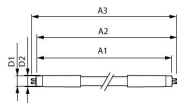

Scheda tecnica Philips Master Tubo LED T5 (Mains AC)
High Output 26W 3900lm - 840 Bianco Freddo | 115cm
- Sostitutiva 54W

[Visualizza il prodotto](#)

Dati tecnici

SKU	262748
EAN	8721103115188
Marca	Philips
Nome del fabbricante	MAS LEDtube Mains/EL 1200mm 26W 840 T5
Quantità confezione bulk	10
Garanzia Totale di Lampadadiretta	5 anni
Classe efficienza energetica	D
Vita Media Utile (ora)	60000
Voltaggio (V)	220-240

Informazioni tecniche

Tecnologia	LED
Sostituto (Watt)	49
Potenza Lampada	26W
Dimmerabile	Non dimmerabile
Attacco	G5
Ruotabile	No
Codice Colore	840 Bianco Freddo
Colore della Luce (Kelvin)	4000 Bianco Freddo
Indice di Resa Cromatica (Ra)	80-89 - Buona resa cromatica
Colore Chiaro	Bianco

Dimensioni

Lunghezza	120cm
Lunghezza (mm)	1163
Diametro (mm)	17
Forma esatta	T5

Perché scegliere Lampadadiretta?

Specialista dell'illuminazione

Piani di illuminazione **personalizzati**

Fino a **7 anni** di garanzia