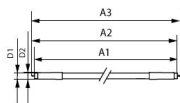

Scheda tecnica Philips Master Ultra Efficient Tubo LED T5 (Mains AC) Ultra Efficiency 18W 3500lm - 840 Bianco Freddo | 115cm - Sostitutiva 54W

[Visualizza il prodotto](#)

Dati tecnici

SKU	262737
EAN	8721103138071
Marca	Philips
Nome del fabbricante	MAS LEDtube 1200mm UE 18.9W 840 T5 EELB
Quantità confezione bulk	10
Garanzia Totale di Lampadadiretta	5 anni
Classe efficienza energetica	B
Vita Media Utile (ora)	70000
Voltaggio (V)	220-240

Informazioni tecniche

Tecnologia	LED
Sostituto (Watt)	21
Potenza Lampada	18W
Dimmerabile	Non dimmerabile
Attacco	G5
Ruotabile	No
Codice Colore	840 Bianco Freddo
Colore della Luce (Kelvin)	4000 Bianco Freddo
Indice di Resa Cromatica (Ra)	80-89 - Buona resa cromatica
Colore Chiaro	Bianco

Dimensioni

Lunghezza	120cm
Lunghezza (mm)	1163
Diametro (mm)	19
Forma esatta	T5

Perché scegliere Lampadadiretta?

 **Specialista** dell'illuminazione  Piani di illuminazione **personalizzati**

 Fino a **7 anni** di garanzia  Resi facili entro **14 giorni**