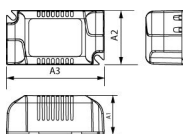

[Visualizza il prodotto](#)

Product Details

Quantità confezione bulk 20

Dati tecnici

EAN	8721103152213
SKU	262744
Marca	Philips
Nome del fabbricante	LEDtube EL safeguard module
Product Serie	Master
Garanzia Totale di Lampadadiretta	5 anni
Vita Media Utile (ora)	0
Voltaggio (V)	220-240
Forma esatta	Other

Informazioni tecniche

Tipo di Prodotto Battery

Perché scegliere Lampadadiretta?

Specialista dell'illuminazione

Piani di illuminazione **personalizzati**

Fino a **7 anni** di garanzia

Resi facili entro **14 giorni**